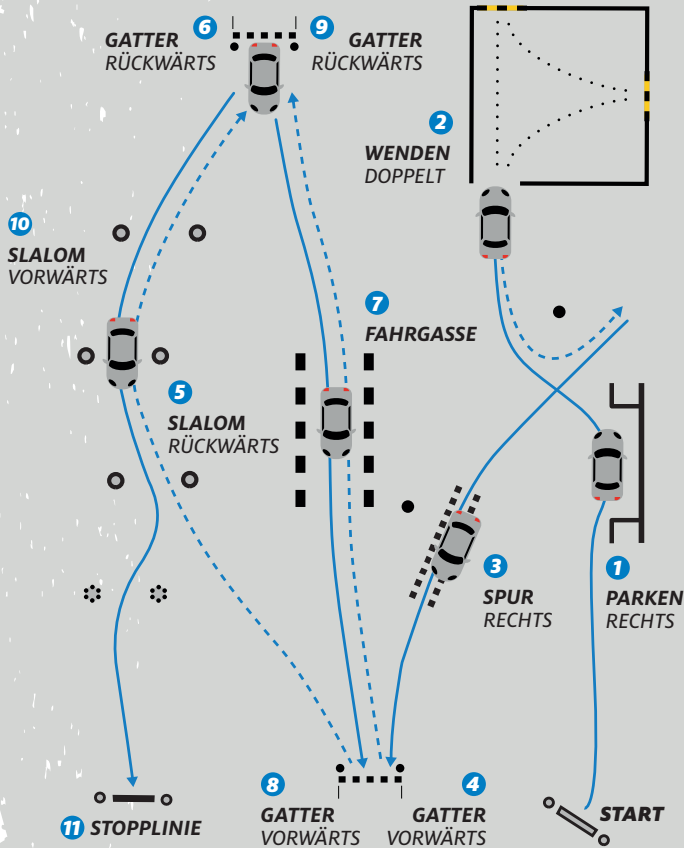

# ADAC PARCOURS RACING

**„PRÄZISION TRIFFT  
GESCHWINDIGKEIT“**

**BIST DU BEREIT FÜR DIESEN PARCOURS?**

# WARUM PARCOURS RACING DAS RICHTIGE FÜR DICH IST:

- » **DIE HERAUSFORDERUNG ANNEHMEN**  
ABSOLVIERE DEN PARCOURS SO SCHNELL DU KANNST  
UND BLEIBE DABEI FEHLERFREI
- » **EINSTEIGEN UND LOSFAHREN**  
TEILNAHME IN JEDEM ZUGELASSENEN UND  
VERSICHERTEN FAHRZEUG MÖGLICH
- » **SCHONT DEINEN GELDBEUTEL**  
KEIN RENNWAGEN NOTWENDIG, DIE AUFGABEN WERDEN  
INDIVIDUELL AUF DEIN FAHRZEUG ANGEPASST
- » **REGIONAL ODER ÜBERREGIONAL?**  
DU ENTSCHIDEIST WOHIN ES GEHT
- » **KLASSENEINTEILUNG NACH LEISTUNG UND ERFAHRUNG**  
FAHR BIS AN DIE SPITZE
- » **KEINE LIZENZ? KEIN PROBLEM!**  
ZUR TEILNAHME GENÜGT DER PKW-FÜHRERSCHEIN
- » **KEIN FÜHRERSCHEIN?**  
SEPARATE KLASSE FÜR TEILNEHMER ZWISCHEN  
16 UND 18 JAHREN OHNE GÜLTIGE FAHRERLAUBNIS
- » **PARCOURS RACING VERBINDET**  
WERDE TEIL EINER GROSSARTIGEN GEMEINSCHAFT

## TERMINE REGION SÜD 2025

08.02.2025	AMC MITTLERER NECKAR
17.04.2025	RKV LOMERSHEIM
03.05.2025	MSC BAD BRÜCKENAU
11.05.2025	MSC GRÖTZINGEN
18.05.2025	MC MERING
25.05.2025	SC DIEDELSHEIM
13.07.2025	RKV LOMERSHEIM
20.07.2025	AMC MITTLERER NECKAR
21.09.2025	RKV LOMERSHEIM